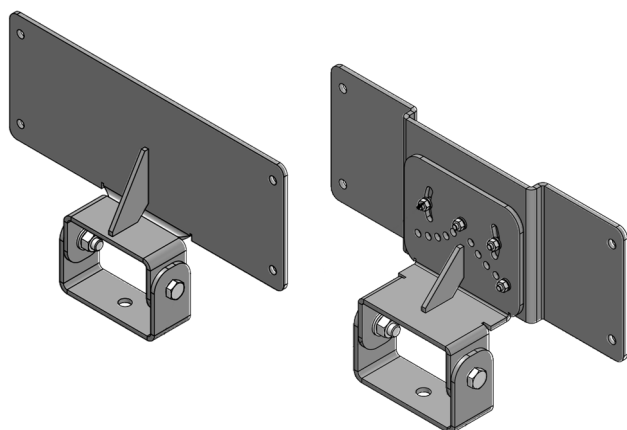

Supports et câbles

Fixations et câbles pour radar PSR-500

Le radar PSR-500 se positionne grâce à nos supports et rotules sur tout type d'installation

Rotules

- Rotule thermolaquées noire 2 axes
- Rotule thermolaquées noire 3 axes

Mâts basculants

- Cylindriques : 4 ou 6 m
- Carré : 4 ou 6 m

Console murale

- Saillie 500 en acier galvanisé

Console bridables pour mâts

- 100/200 mm en acier galvanisé
- 200/300 mm en acier galvanisé

Câble