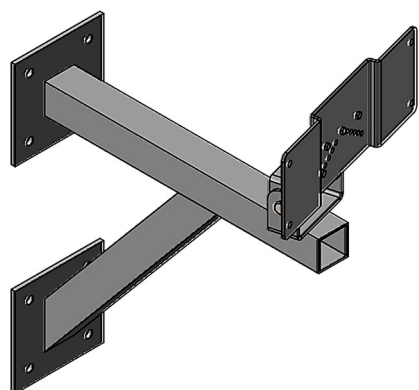

Supports et câbles

Fixations et câbles pour radar PSR-500

Le radar PSR-500 se positionne grâce à nos supports et rotules sur tout type d'installation

Rotules

- Rotule thermolaquées noire 2 axes
- Rotule thermolaquées noire 3 axes

Mâts basculants

- Cylindriques : 4 ou 6 m
- Carré : 4 ou 6 m

Console murale

- Saillie 500 en acier galvanisé

Console bridables pour mâts

- 100/200 mm en acier galvanisé
- 200/300 mm en acier galvanisé

Câble