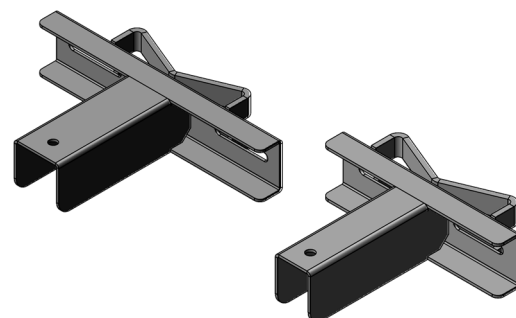

Supports et câbles

Fixations et câbles pour radar PSR-500

Le radar PSR-500 se positionne grâce à nos supports et rotules sur tout type d'installation

Rotules

- Rotule thermolaquées noire 2 axes
- Rotule thermolaquées noire 3 axes

Mâts basculants

- Cylindriques : 4 ou 6 m
- Carré : 4 ou 6 m

Console murale

- Saillie 500 en acier galvanisé

Console bridables pour mâts

- 100/200 mm en acier galvanisé
- 200/300 mm en acier galvanisé

Câble